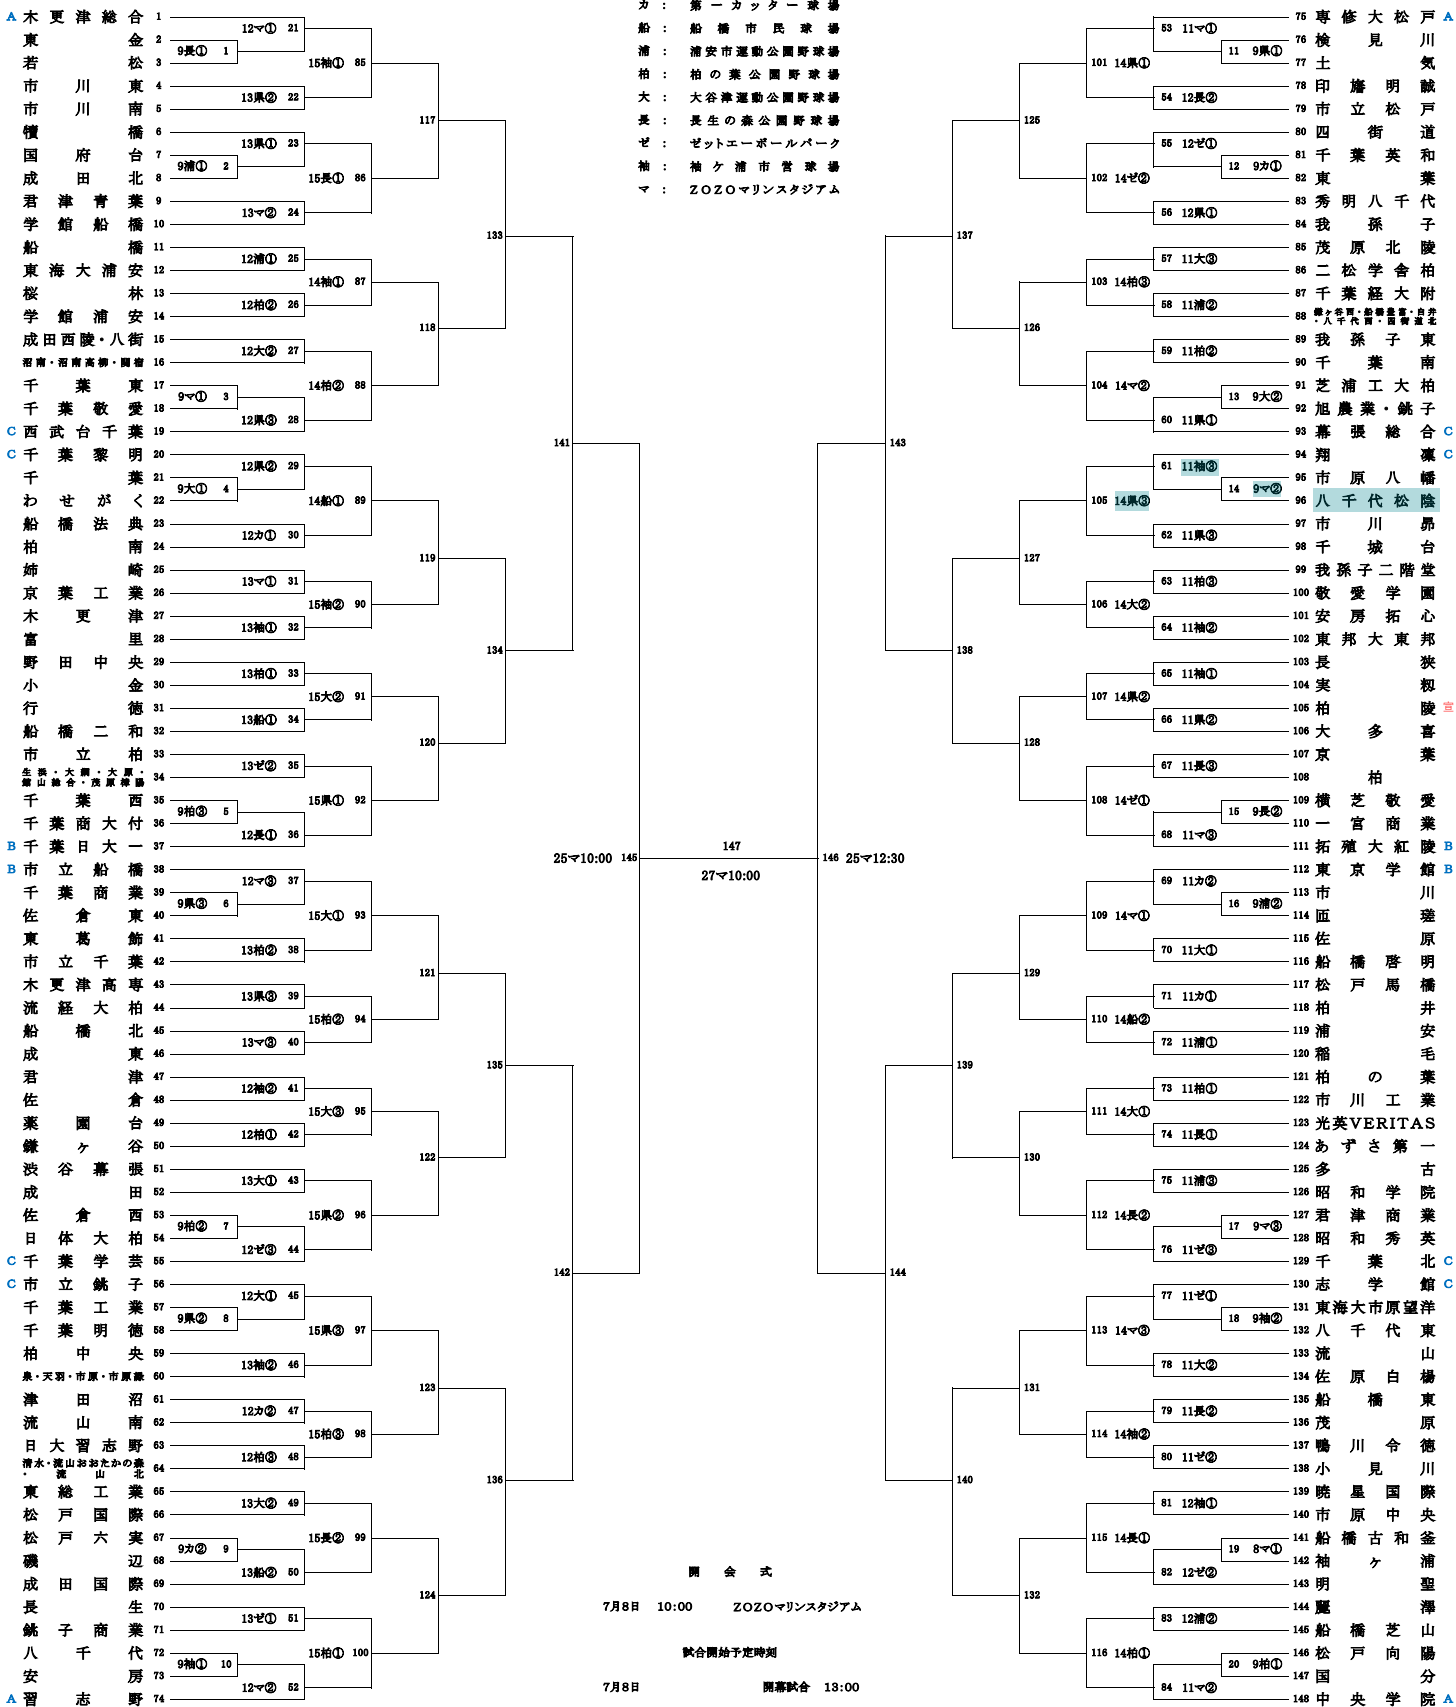

第105回全国高等学校野球選手権記念千葉大会

組合せ

7月8日(土)~7月27日(木) 但し10日(月)・18日(火)・20日(木)・23日(日)・24日(月)・26日(水)は調整日(雨天順延)

球場

- 県：千葉県総合SC野球場
カ：第一カッター球場
船：船橋市民球場
浦：浦安市運動公園野球場
柏：柏の葉公園野球場
大：大谷津運動公園野球場
長：長生の森公園野球場
ゼ：ゼットエーボールパーク
袖：袖ヶ浦市営球場
マ：ZOZOマリンスタジアム

開会式

7月8日 10:00 ZOZOマリンスタジアム

試合開始予定時刻

7月8日 開幕試合 13:00

1回戦から5回戦まで ① 第1試合 9:00

② 第2試合 11:30

③ 第3試合 14:00

準々決勝 ① 第1試合 10:00

② 第2試合 12:30

※ 4回戦から準々決勝の試合日程は、3回戦終了後に発表します。