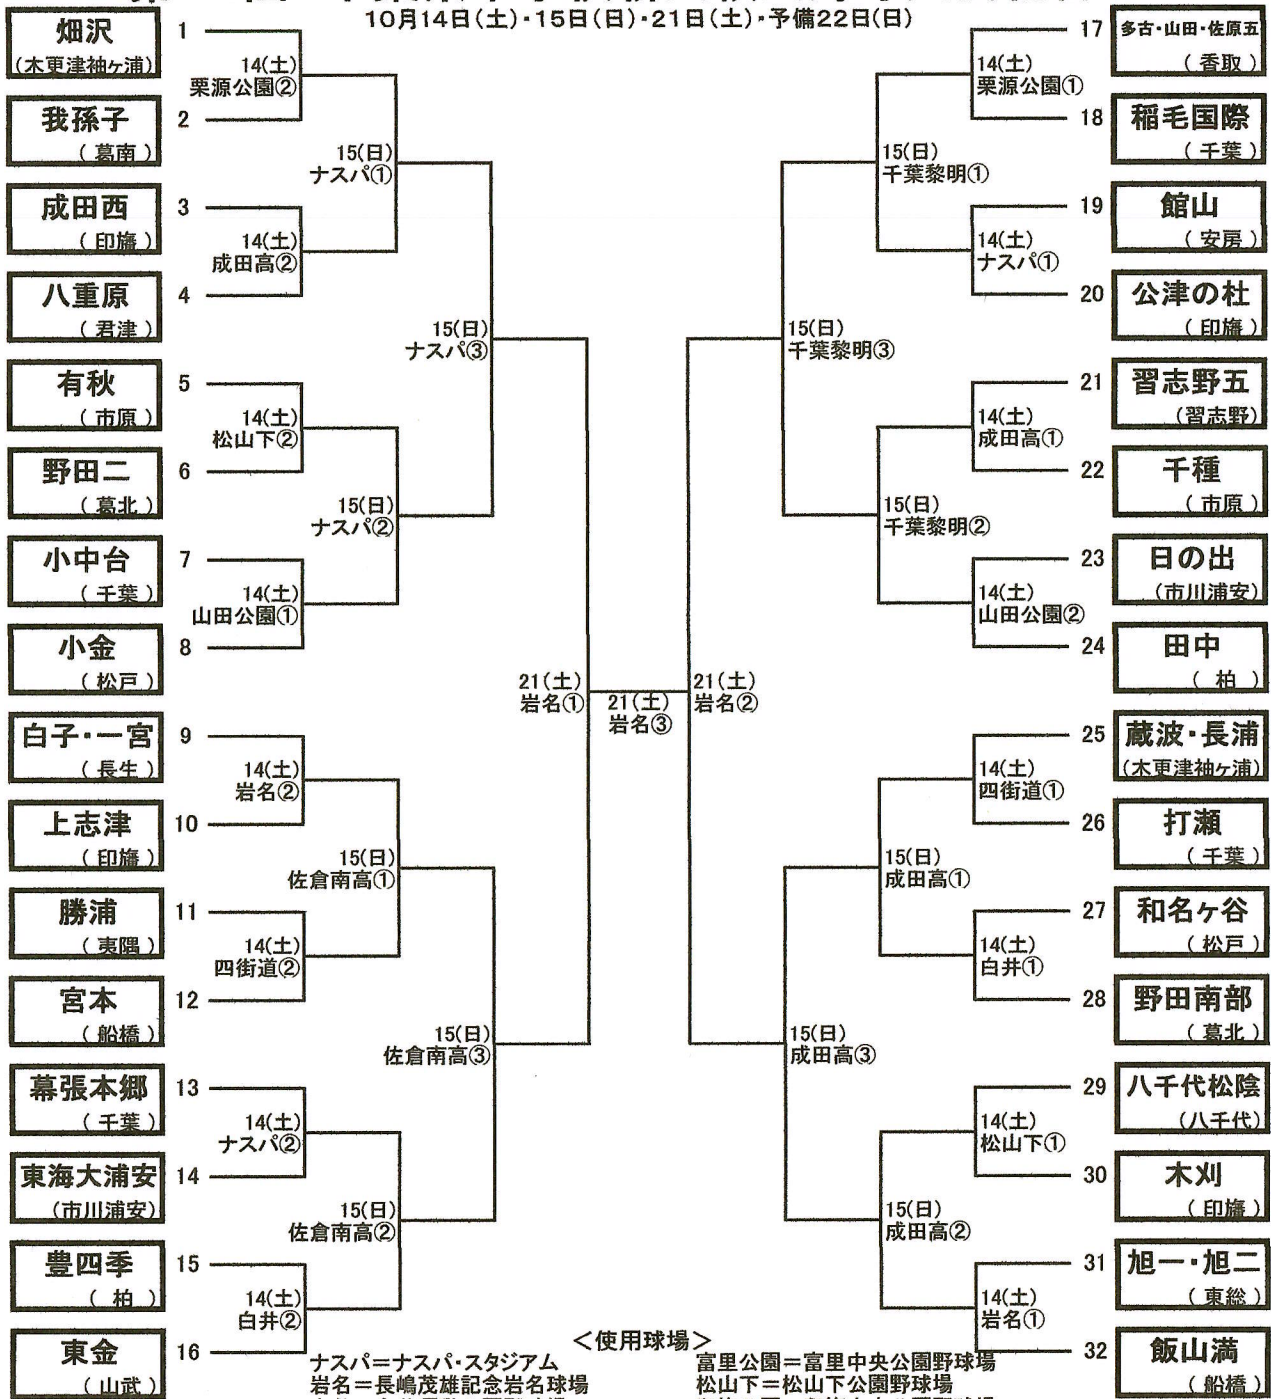

令和5年度 千葉県中学校新人体育大会 第43回 千葉県中学校新人軟式野球大会組合せ

10月14日(土)・15日(日)・21日(土)・予備22日(日)

<使用球場>

ナスパ=ナスパ・スタジアム	富里公園=富里中央公園野球場
岩名=長嶋茂雄記念岩名球場	松山下=松山下公園野球場
白井=白井運動公園野球場	印旛公園=印旛中央公園野球場
四街道=四街道総合公園野球場	多古町営=多古町営野球場
栗源公園=栗源運動公園野球場	山田公園=山田中央公園野球場
成田高=成田高等学校	千葉黎明=千葉黎明高等学校
佐倉南高=千葉県立佐倉南高等学校	本笠=本笠スポーツプラザ野球場
成田西中=成田市立西中学校	富里中=富里市立富里中学校

14日 開始式8:30~ナスパ・スタジアム

第1日	第1試合	第2試合
ナスパ	9:30	11:30
岩名	9:15	11:15
松山下	9:15	11:15
四街道	9:15	11:15
栗源公園	9:15	11:15
白井	9:15	11:15
山田公園	9:15	11:15
成田高	9:15	11:15

予備(富里公園、印旛公園、多古町営、本笠スポーツプラザ、成田西中、富里中)

第2日	第1試合	第2試合	準々決勝
ナスパ	9:00	11:00	13:30
佐倉南高	9:00	11:00	13:30
成田高	9:00	11:00	13:30
千葉黎明	9:00	11:00	13:30

第3日 準決勝① 準決勝② 決勝 閉会式
 岩名 9:00 11:00 13:30 決勝終了後
 閉会式 決勝戦終了後 長嶋茂雄記念岩名球場